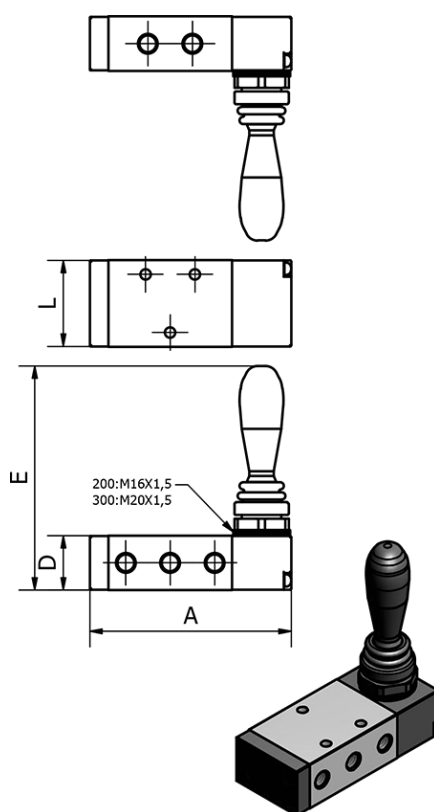

Varenummer: 584HA330C08G
Beskrivelse: Mekanisk ventil, type 4HA330C-08-G
port 1/4" 5/3 - lukket midt - Fjeder retur

Mål

A	= 120
D	= 27
E	= 94
L	= 40
Port	= G1/4"
Port forsyning og udblæsning	= G1/4"
Port udgang	= G1/4"